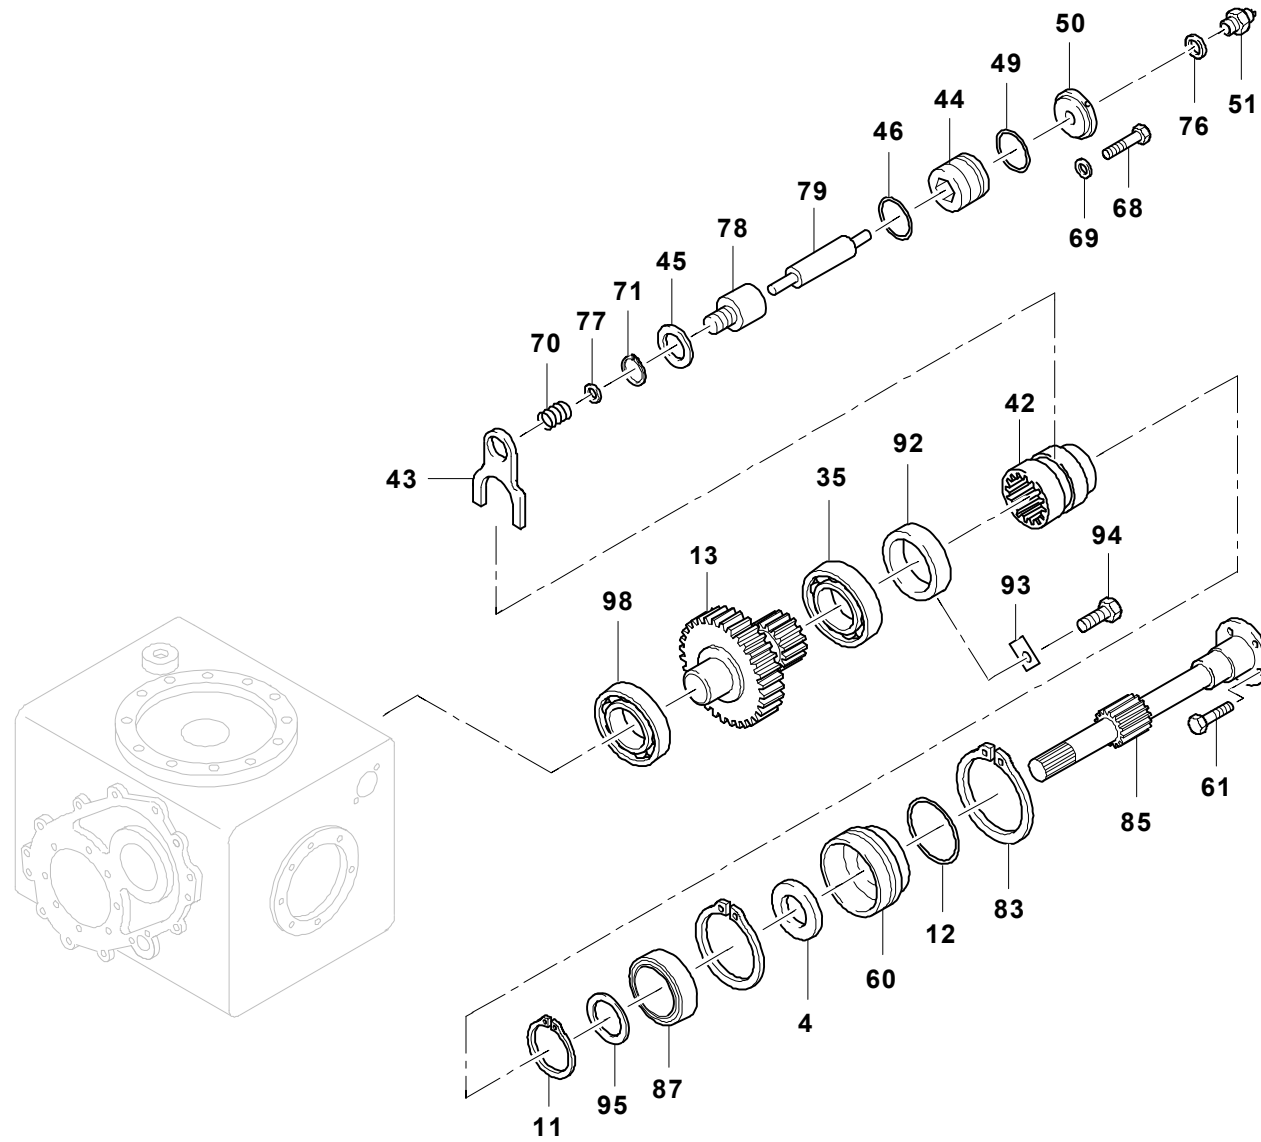

GROVE

ACHSANTRIEB
AXLE DRIVE

BILDTADEL
PICTORIAL DISPLAY

10.08

3080215-ETL A

2/5

GMK 5130
BE 505
G 061

3080215-A-BL02-1008-0000

GROVE

ACHSANTRIEB
AXLE DRIVE

BILDТАFEL
PICTORIAL DISPLAY

10.08

3080215-ETL A

3/5

GMK 5130
BE 505
G 061

GROVE

ACHSANTRIEB
AXLE DRIVE

BILDTAFEL
PICTORIAL DISPLAY

10.08

3080215-ETL A

4/5

GMK 5130
BE 505
G 061

3080215-A-BL04-0808-0000

GROVE

ACHSANTRIEB
AXLE DRIVE

BILDТАФЕЛ
PICTORIAL DISPLAY

10.08

3080215-ETL A

5/5

GMK 5130
BE 505
G 061

3080215-A-BL05-0808-0000