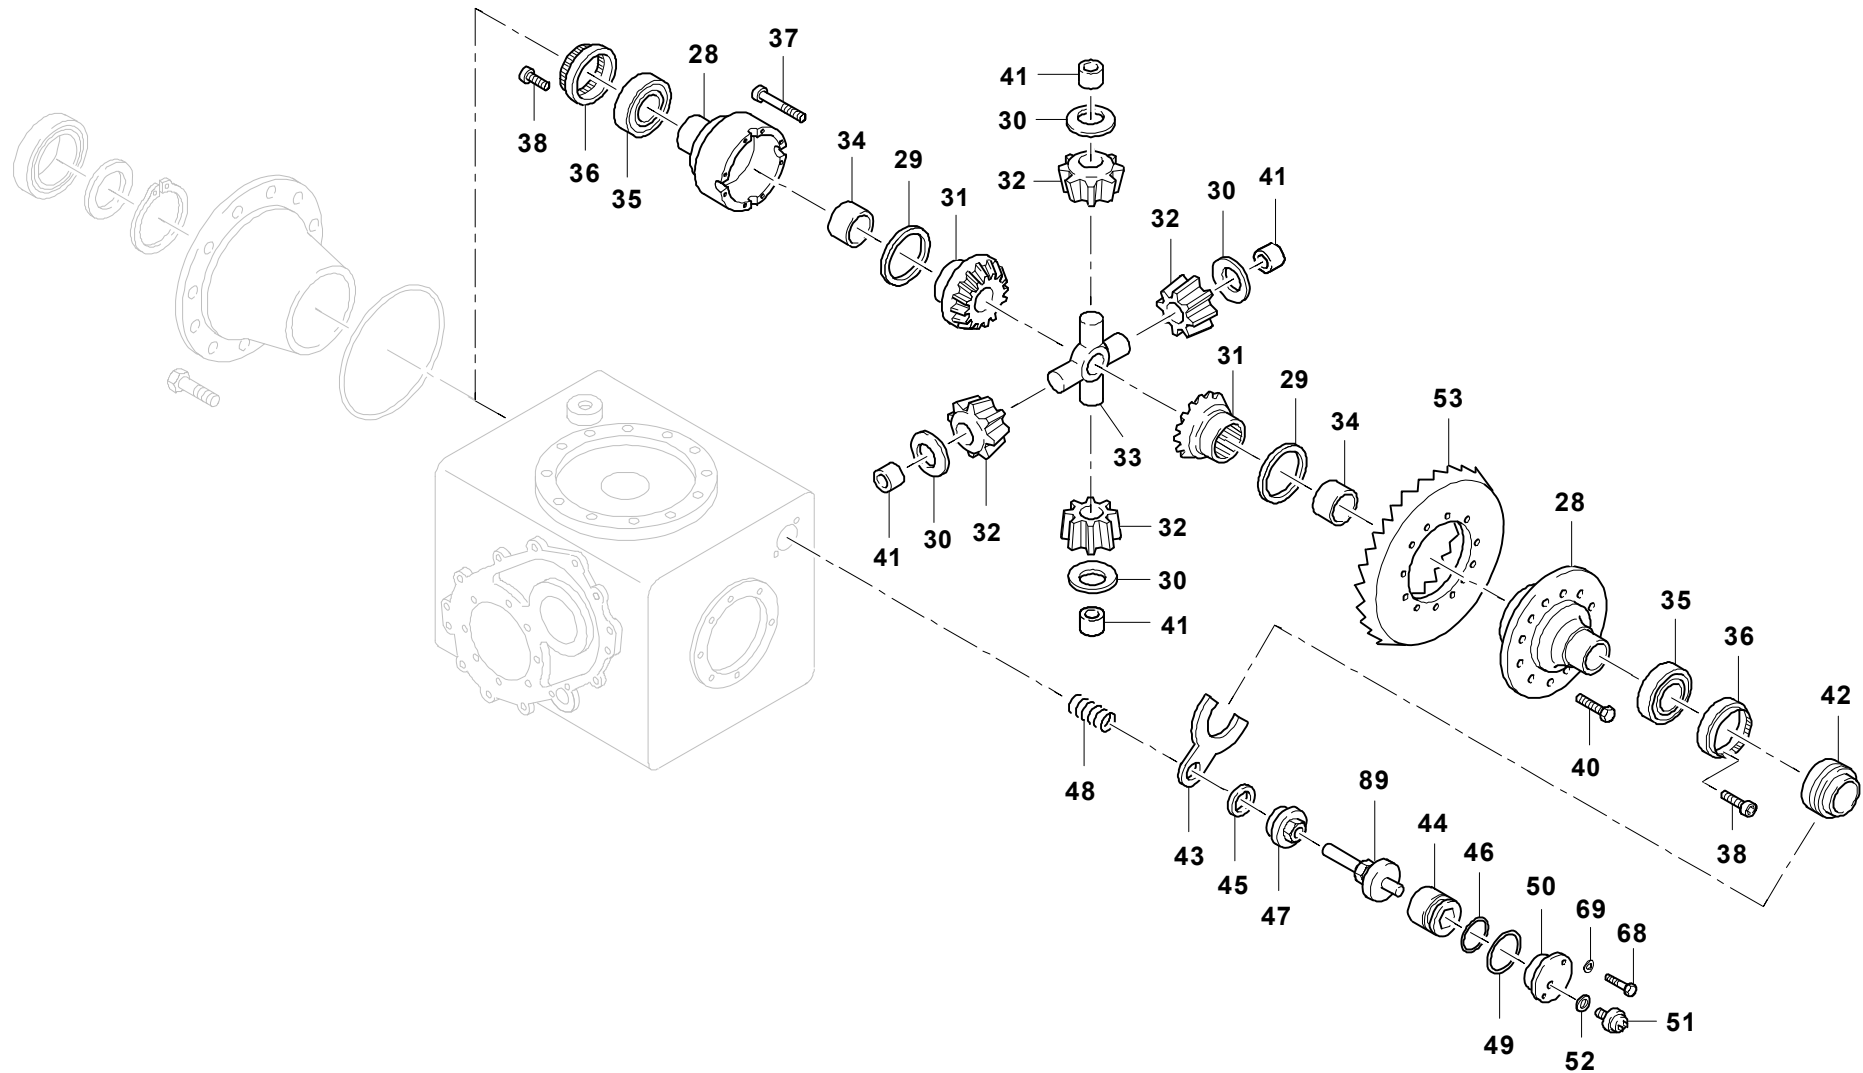

GROVE

ACHSANTRIEB
AXLE DRIVE

BILDTADEL
PICTORIAL DISPLAY

10.08

3080215-ETL A

2/5

GMK 5130
BE 505
G 061

3080215-A-BL02-1008-0000

GROVE

ACHSANTRIEB
AXLE DRIVE

BILDТАFEL
PICTORIAL DISPLAY

10.08

3080215-ETL A

3/5

GMK 5130
BE 505
G 061

GROVE

ACHSANTRIEB
AXLE DRIVE

BILDTAFEL
PICTORIAL DISPLAY

10.08

3080215-ETL A

4/5

GMK 5130
BE 505
G 061

3080215-A-BL04-0808-0000

GROVE

ACHSANTRIEB
AXLE DRIVE

BILDТАФЕЛ
PICTORIAL DISPLAY

10.08

3080215-ETL A

5/5

GMK 5130
BE 505
G 061

3080215-A-BL05-0808-0000